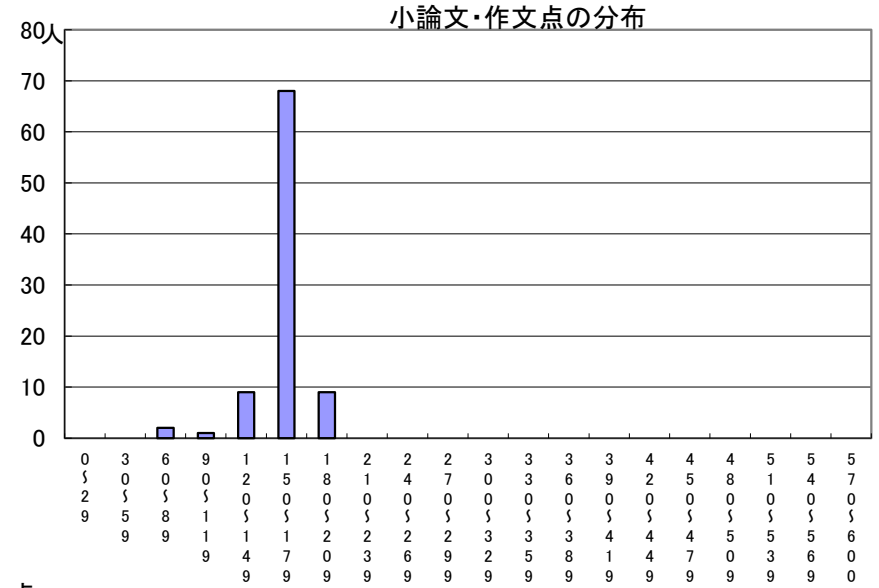

推薦に基づく選抜における各検査の得点分布（一般推薦）

受検者数

集団討論・個人面接点の分布	89人
小論文・作文点の分布	89人
実技検査点の分布	0人

点

点

点