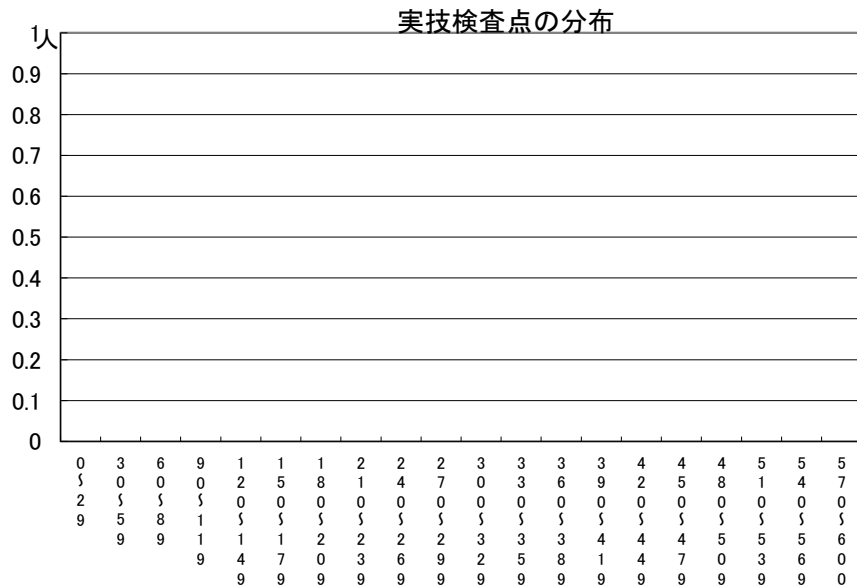

推薦に基づく選抜における各検査の得点分布（一般推薦）

受検者数

集団討論・個人面接点の分布	89人
小論文・作文点の分布	89人
実技検査点の分布	0人

点

点

点