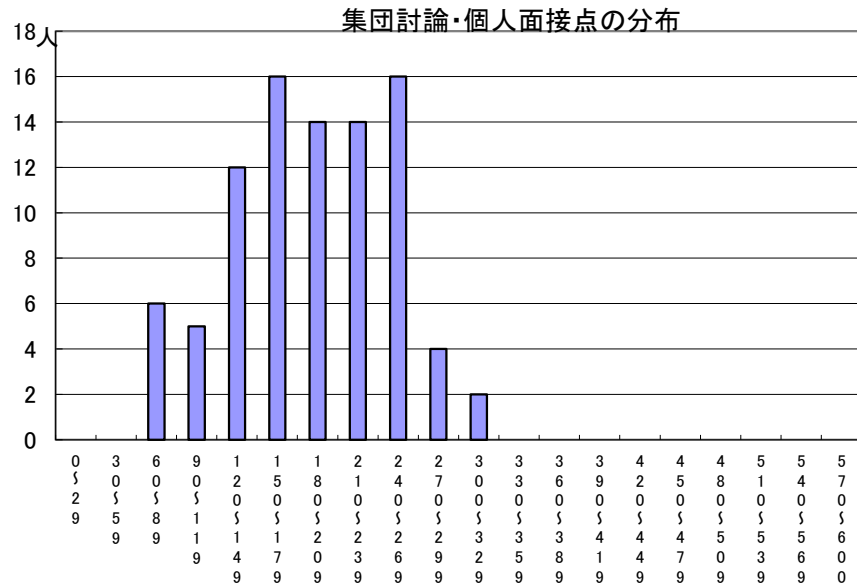

推薦に基づく選抜における各検査の得点分布（一般推薦）

受検者数

集団討論・個人面接点の分布	89人
小論文・作文点の分布	89人
実技検査点の分布	0人

点

点

点